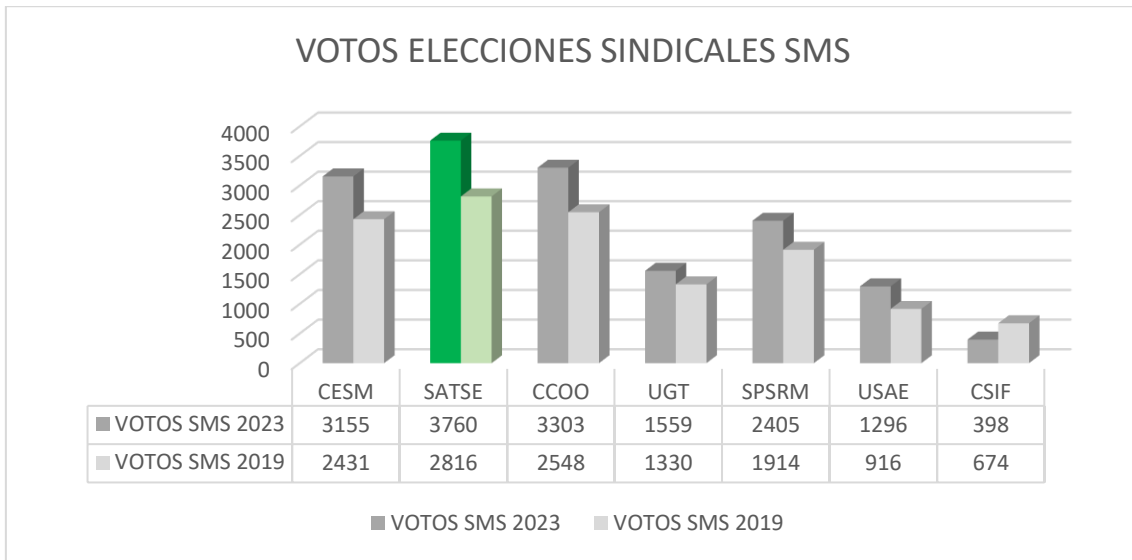

SINDICATO	CESM	SATSE	CCOO	UGT	SPSRM	USAE	CSIF
VOTOS SMS 2023	3155	3760	3303	1559	2405	1296	398
VOTOS SMS 2019	2431	2816	2548	1330	1914	916	674

SINDICATO	CESM	SATSE	CCOO	UGT	SPSRM	USAE	CSIF
DELEGADOS SMS 2023	39	52	56	26	39	17	2
DELEGADOS SMS 2019	39	47	50	28	35	15	7