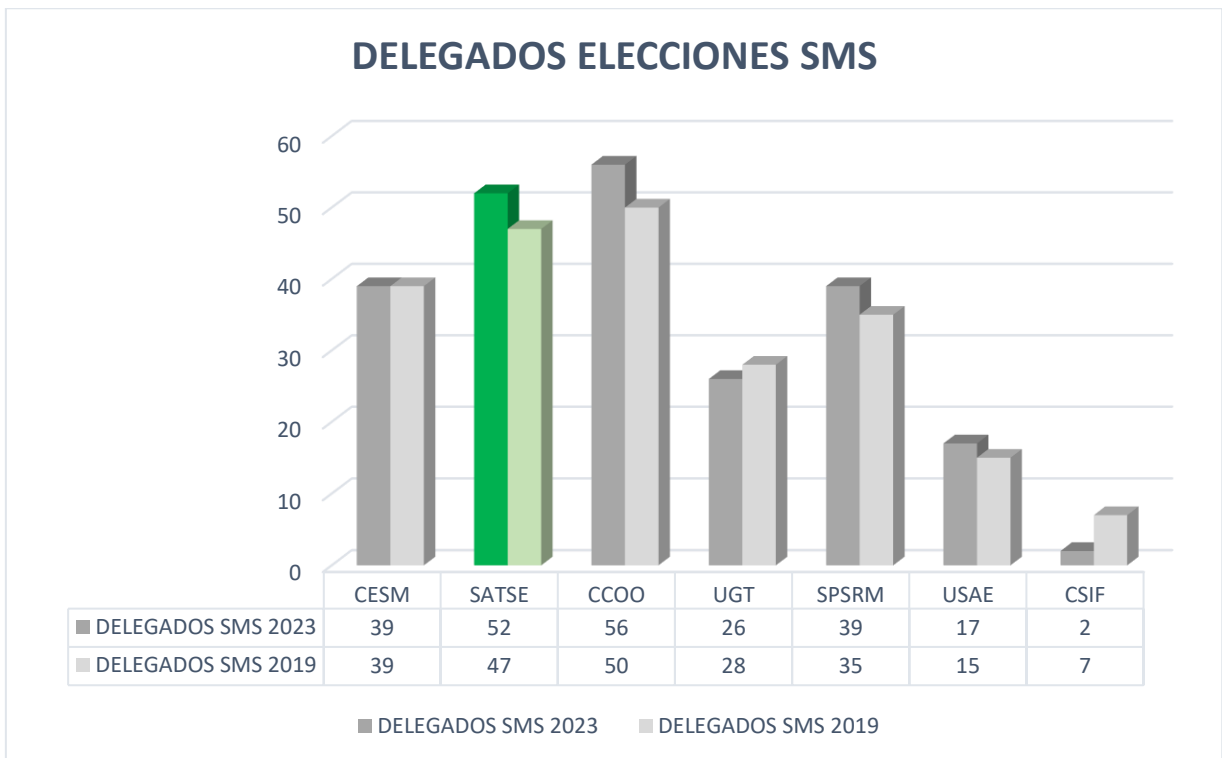

SINDICATO	CESM	SATSE	CCOO	UGT	SPSRM	USAE	CSIF
VOTOS SMS 2023	3155	3760	3303	1559	2405	1296	398
VOTOS SMS 2019	2431	2816	2548	1330	1914	916	674

SINDICATO	CESM	SATSE	CCOO	UGT	SPSRM	USAE	CSIF
DELEGADOS SMS 2023	39	52	56	26	39	17	2
DELEGADOS SMS 2019	39	47	50	28	35	15	7